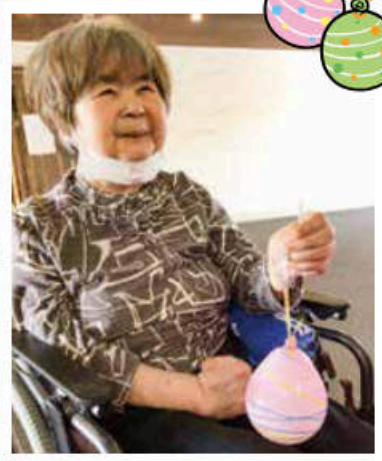

# 秋祭り

オープニングセレモニーは、  
地域で活躍されている和太鼓の皆さん！  
とても盛り上がりました！

射的、輪投げ、ヨーヨー釣りに金魚すくい！  
皆さん、とても楽しまれました。

準備は大変でしたが、入居  
者様が楽しまれて  
たくさん笑顔を見せてくだ  
さった事が嬉しかったです。