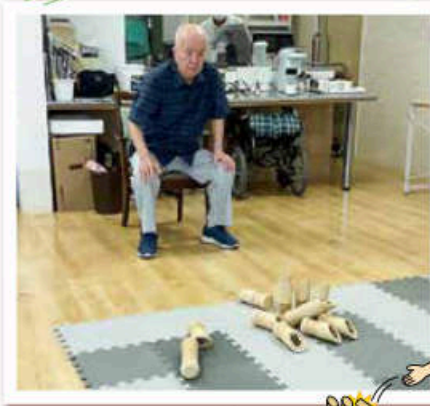

レクリエーション

／モルックというスポーツを
皆様楽しんでいただきました!!