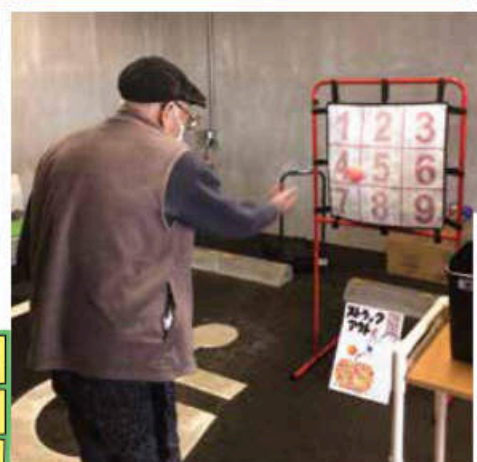

# 秋祭り

オープニングセレモニーは、  
地域で活躍されている和太鼓の皆さん！  
とても盛り上がりました！

射的、輪投げ、ヨーヨー釣りに金魚すくい！  
皆さん、とても楽しまれました。

準備は大変でしたが、入居  
者様が楽しまれて  
たくさん笑顔を見せてくだ  
さった事が嬉しかったです。